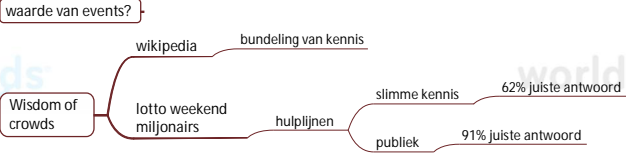

MPI - NL Conference
 [R]evolutie in Creatie
 02 Erik Peekel
 [R]EVOLUTIE

Erik Peekel
 Aaaha! The Actor Factory
 Superbrainstorm: "Wat is de toegevoegde waarde van meetings, congressen en evenementen?"

stelling 2
 op deze 2 manieren kan je de waarde van een event verhogen

stelling 1
 meest waardevolle event dat ik ooit heb bezocht

Lees de mindmap met de klok mee

Legenda

Gearceerd: belangrijke uitspraak

world of minds

World of Minds versterkt de denkkraft van mensen, teams en organisaties door visualisatie en interactie. Meer informatie over het faciliteren van evenementen zie: [worldofminds.com / livemindmapping.nl](http://worldofminds.com/livemindmapping.nl)