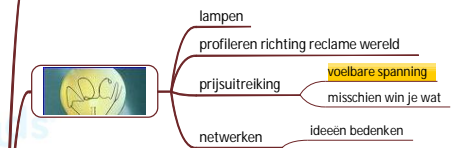

MPI - NL Conference
[R]evolutie in Communicatie
10 Gert-Hans Berghuis

Lees de mindmap met de klok mee

Gearceerd: belangrijke uitspraak

Legenda

world of minds

World of Minds versterkt de denkkraft van mensen, teams en organisaties door visualisatie en interactie. Meer informatie over het faciliteren van evenementen zie: worldofminds.com/livemindmapping.nl