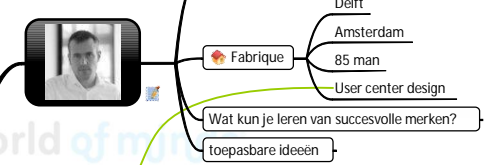

MPI - NL Conference
[R]evolutie in Communicatie
10 Gert-Hans Berghuis

Lees de mindmap met de klok mee

Gearceerd: belangrijke uitspraak

Legenda

world of minds

World of Minds versterkt de denkkraft van mensen, teams en organisaties door visualisatie en interactie. Meer informatie over het faciliteren van evenementen zie: worldofminds.com/livemindmapping.nl