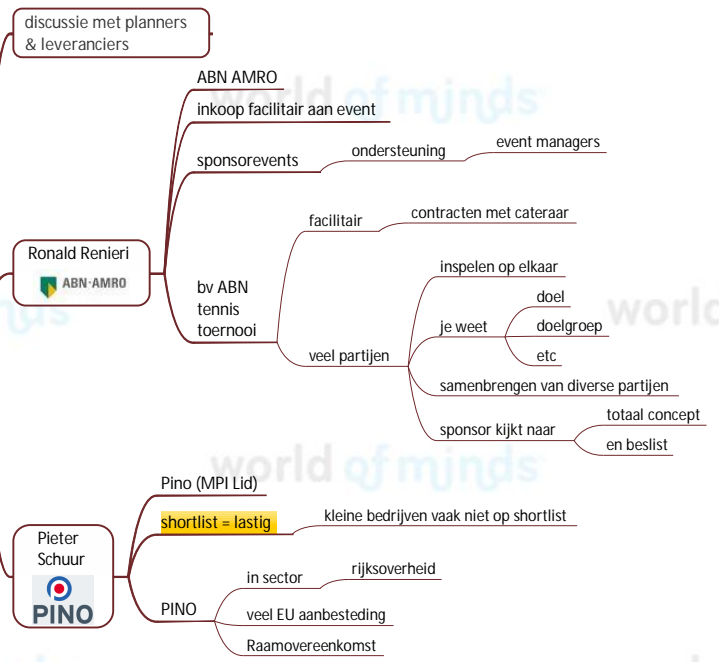

Pitch Tips

MPI - NL Conference  
[R]evolutie in Creatie 04  
Life is a pitch  
[R]EVOLUTIE

Life is a pitch - Both sides of the story (inside the brains of...)

hoe kom je op de shortlist

vragen

Lees de mindmap met de klok mee

Gearceerd: belangrijke uitspraak

Legenda

**world of minds**

World of Minds versterkt de denkkraft van mensen, teams en organisaties door visualisatie en interactie. Meer informatie over het faciliteren van evenementen zie: [worldofminds.com/livemindmapping.nl](http://worldofminds.com/livemindmapping.nl)